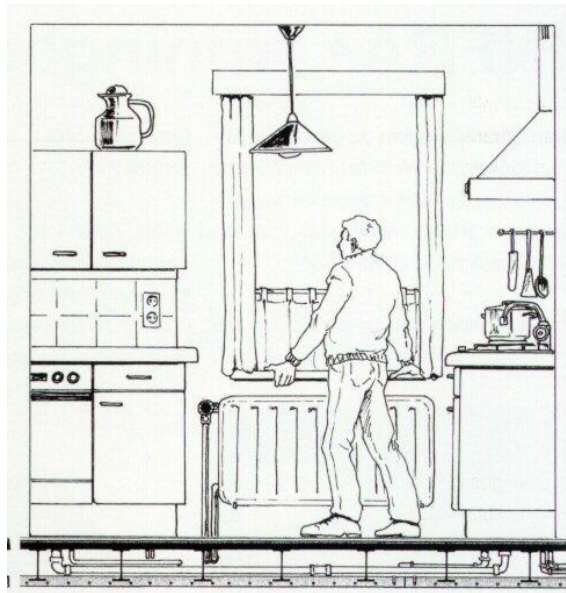

Vraag: Woningen of kantoren? Waarvoor is Slimline de beste oplossing?

Antwoord:

BEIDE, bovenstaande afbeeldingen laat zien dat met Slimline, gebouwen multifunctioneel worden. Er is geen verlaagd plafond en computervloer nodig omdat alle installaties, behalve lichtpunten, in de vloer kunnen worden opgenomen.

Links: traditioneel met verlaagd plafond
+ computervloer 60-90 cm hoog

Rechts: Slimline 25-50 cm hoog