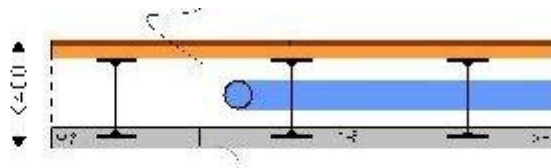

Vraag: Woningen of kantoren? Waarvoor is Slimline de beste oplossing?

Antwoord:

BEIDE, bovenstaande afbeeldingen laat zien dat met Slimline, gebouwen multifunctioneel worden. Er is geen verlaagd plafond en computervloer nodig omdat alle installaties, behalve lichtpunten, in de vloer kunnen worden opgenomen.

Links: traditioneel met verlaagd plafond
+ computervloer 60-90 cm hoog

Rechts: Slimline 25-50 cm hoog