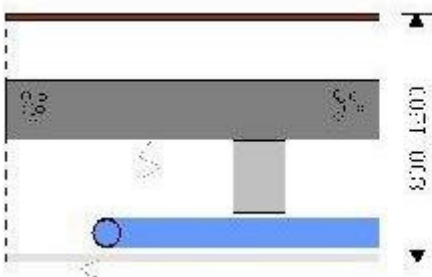

Vraag: Woningen of kantoren? Waarvoor is Slimline de beste oplossing?

Antwoord:

BEIDE, bovenstaande afbeeldingen laat zien dat met Slimline, gebouwen multifunctioneel worden. Er is geen verlaagd plafond en computervloer nodig omdat alle installaties, behalve lichtpunten, in de vloer kunnen worden opgenomen.

Links: traditioneel met verlaagd plafond
+ computervloer 60-90 cm hoog

Rechts: Slimline 25-50 cm hoog